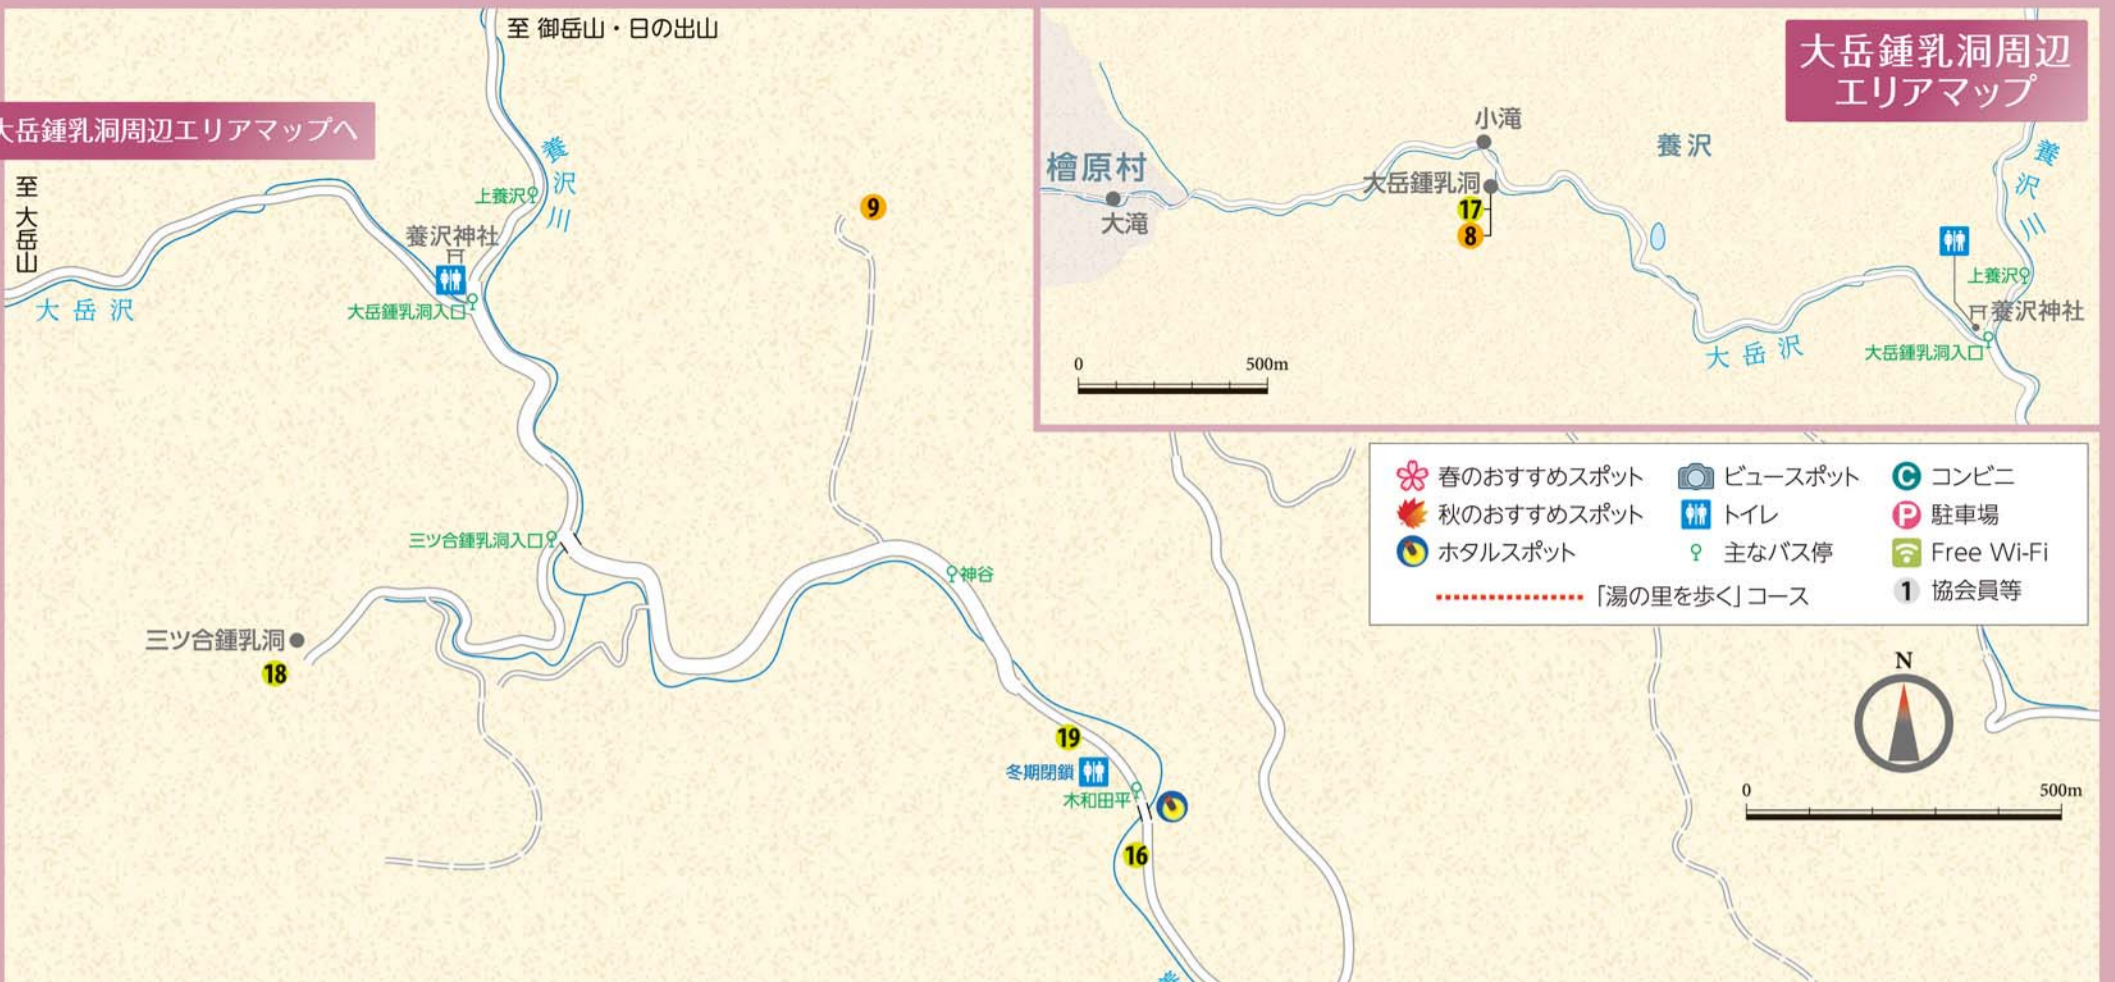

大岳鍾乳洞周辺エリアマップへ

大岳鍾乳洞周辺
エリアマップ

- 春のおすすめスポット
 - 秋のおすすめスポット
 - ホテルスポット
 - ビュースポット
 - トイレ
 - 主なバス停
 - コンビニ
 - 駐車場
 - Free Wi-Fi
 - 協会等
- 「湯の里を歩く」コース

乙津・養沢
散策マップ

五日市・戸倉
散策マップへ