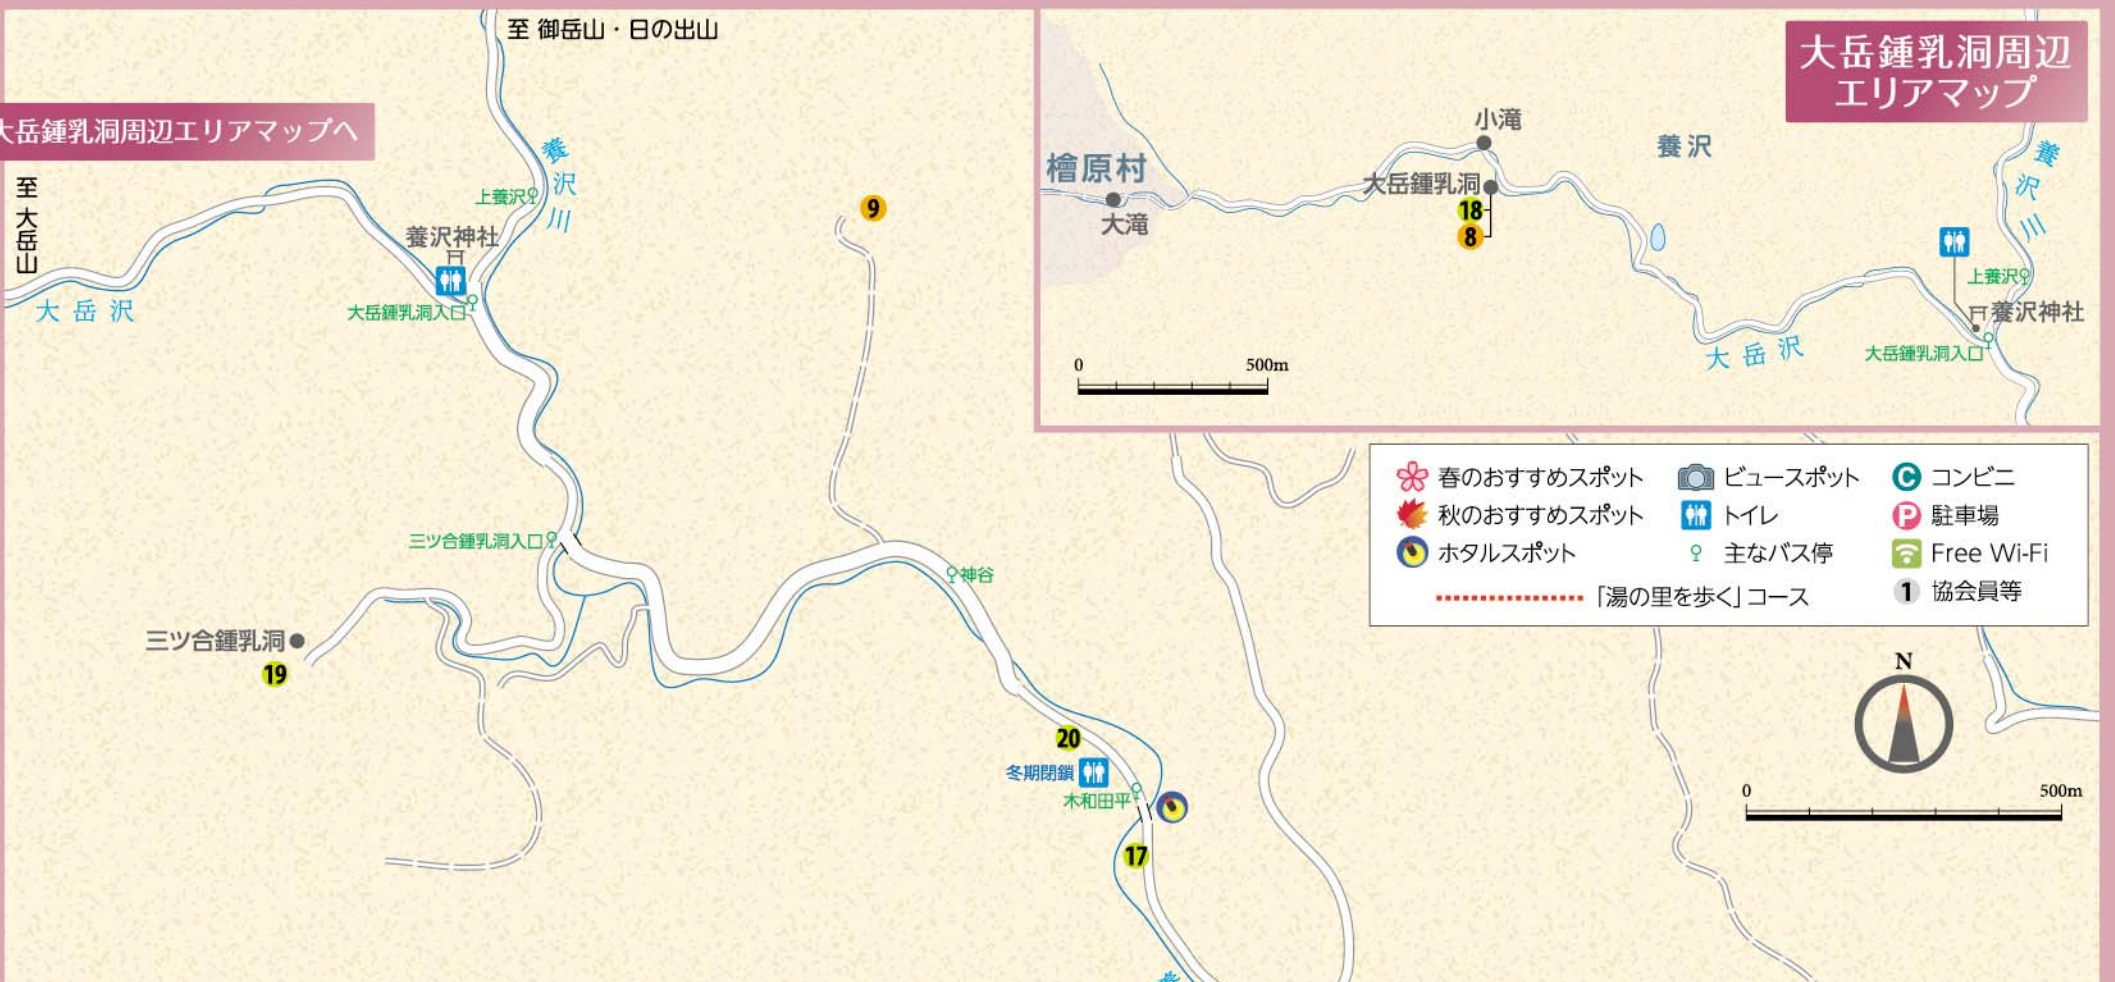

大岳鍾乳洞周辺エリアマップへ

大岳鍾乳洞周辺  
エリアマップ

- 春のおすすめスポット
  - 秋のおすすめスポット
  - ホテルスポット
  - ビュースポット
  - トイレ
  - 主なバス停
  - コンビニ
  - 駐車場
  - Free Wi-Fi
  - 協会等
- ..... 「湯の里を歩く」コース

乙津・養沢  
散策マップ

五日市・戸倉  
散策マップへ